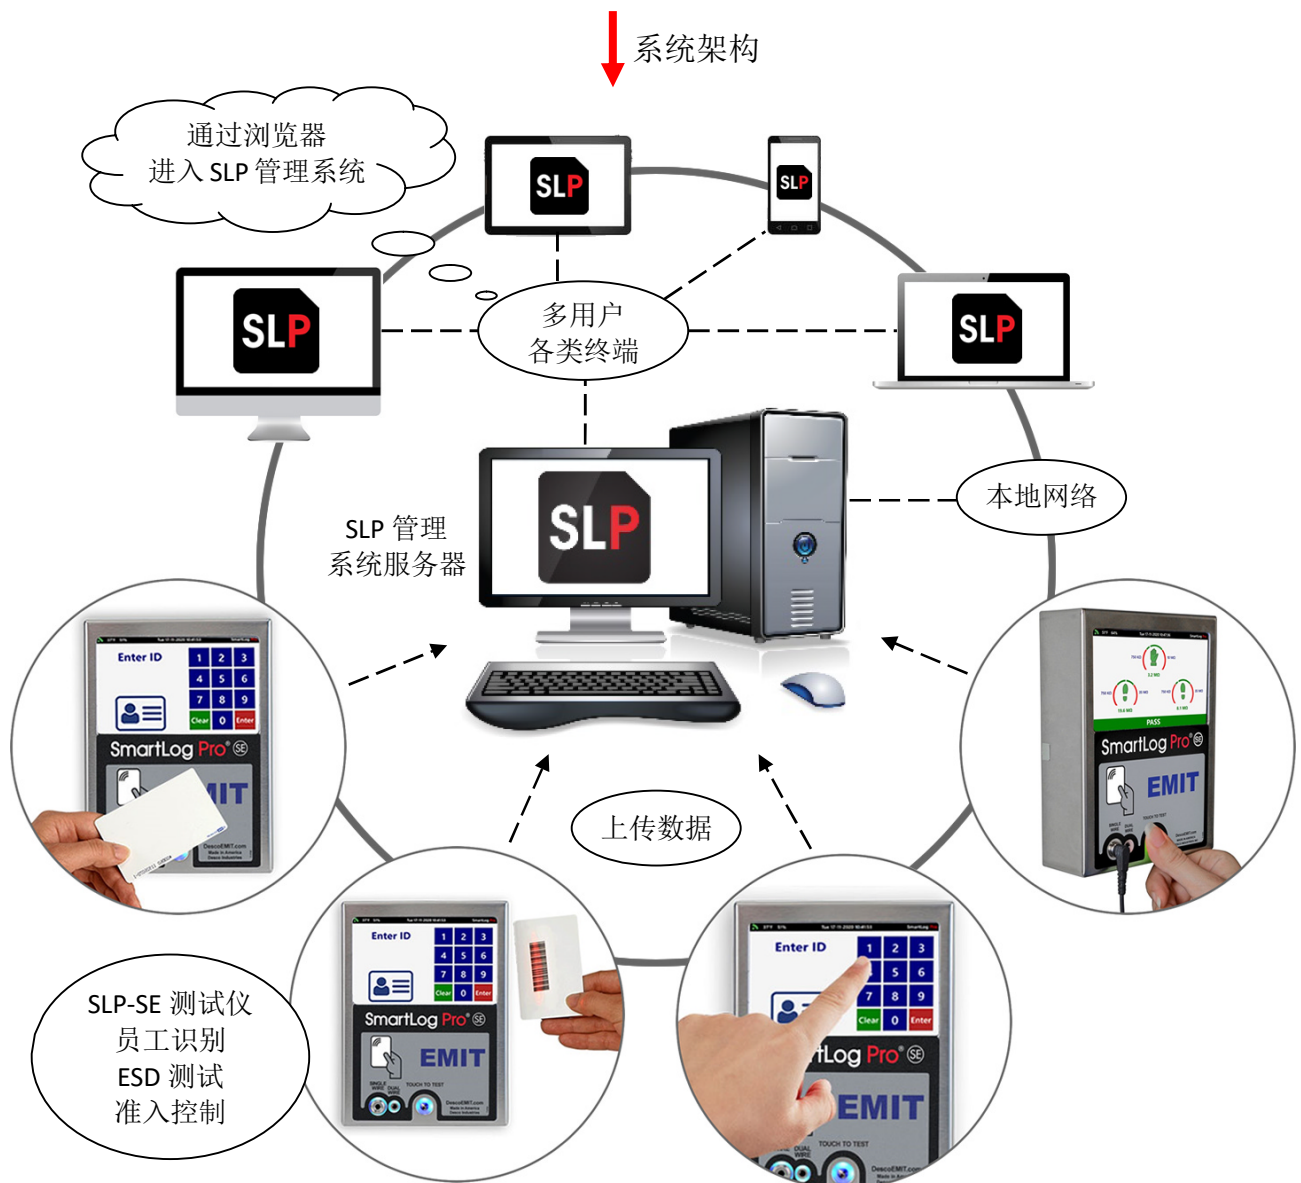

SmartLog Pro 静电门禁系统由 SLP-SE 测试仪和 SLP 管理系统构成。SLP 管理系统是基于浏览器的客户端，测试仪实时把数据上传至服务器，用户可通过服务器电脑自身或其他终端设备的浏览器进入客户端。在客户端中可以控制测试仪、创建员工、查看和输出报告。

订购货号

SLP-SE 测试仪：50170

SLP 管理系统：50172

品牌：EMIT (DESCO 子品牌)

产地：美国

## SLP 管理系统优点:

- ◇ 部署灵活，测试仪、服务器、终端设备在同一本地网络即可
- ◇ 基于浏览器的客户端不受位置和终端设备限制，管理人员可通过任意终端的浏览器在任何地点和时间进入系统查看实时状况
- ◇ 不受数量限制的多用户，可以设置各用户的权限
- ◇ 便捷的数据分享，任何相关人员可以通过个人终端查看实时状况和处理数据
- ◇ 安全的数据保存，测试仪本身具有大内存，出现网络或服务器故障，数据保存在测试仪中，故障排除后，自动把数据上传至服务器
- ◇ 多语言操作系统，简洁明了的管理界面

The screenshot displays the SmartLog Pro Manager web interface. It features a sidebar with navigation options: 管理 (Management), 报告 (Reports), 警报 (Alerts), 工具 (Tools), and 语言 (Language). The main content area is divided into several sections:

## SLP-SE 测试仪优点:

- ◇ 触控屏操作，显示测试结果和具体读数
- ◇ 同时测试环境温度和湿度
- ◇ 可测试单线和双线手腕带（双线手腕带独立测试 2 条线路）
- ◇ 左右脚独立测试
- ◇ 固态式测试键，不会物理损坏
- ◇ 三种人机交互方式，触控屏输入、感应卡识别、条码卡识别
- ◇ 继电器干接点控制门禁
- ◇ 内置 HID 感应读卡器和一维码扫描器，外观整洁
- ◇ 标准网线插孔接入本地网络